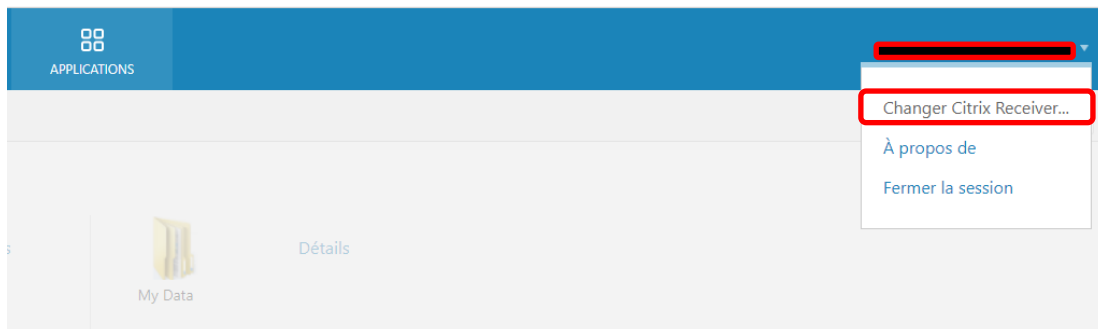

FIDUCIAIRE SERVICE GESTION CAMPAGNE (SEGECA)  
2732 LOVERESSE Tél. 032 482 61 40 Fax 032 482 61 42

Comptabilité – Fiscalité – Conseils – Assurances

### Standard Zugang Agro-Cloud (vereinfachte Version)

1. Gehen Sie unter Benutzer auf « Changer Citrix Receiver... » :

2. Wählen Sie « Utiliser la version simplifiée »

3. Sie haben jetzt normal auf Ihre Anwendungen Zugriff (Buchhaltungsprogramm)