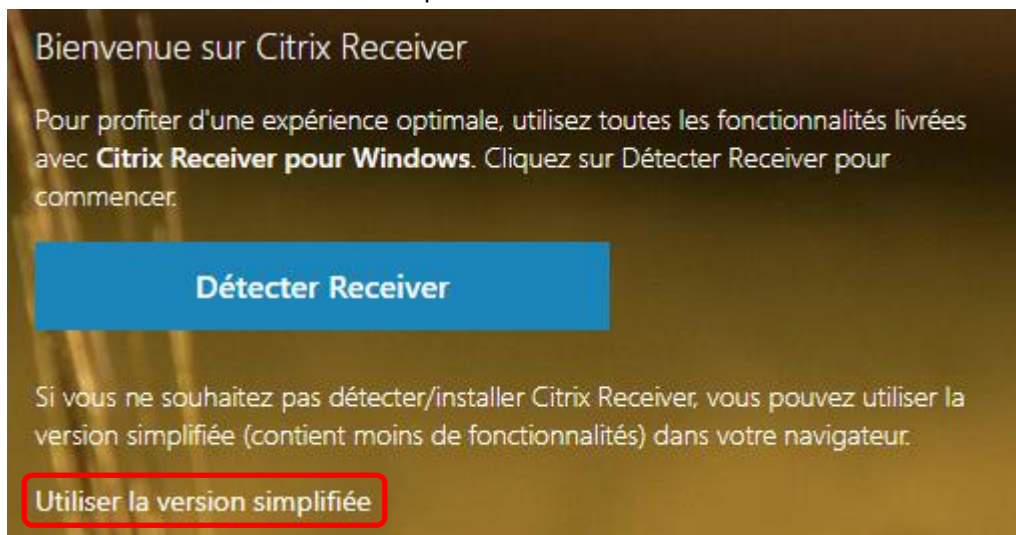

FIDUCIAIRE SERVICE GESTION CAMPAGNE (SEGECA)  
2732 LOVERESSE Tél. 032 482 61 40 Fax 032 482 61 42

Comptabilité – Fiscalité – Conseils – Assurances

### Standard Zugang Agro-Cloud (vereinfachte Version)

1. Gehen Sie unter Benutzer auf « Changer Citrix Receiver... » :

2. Wählen Sie « Utiliser la version simplifiée »

3. Sie haben jetzt normal auf Ihre Anwendungen Zugriff (Buchhaltungsprogramm)